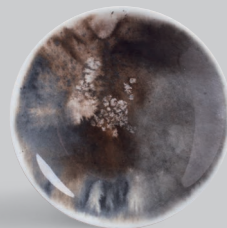

UPDATE
Brotteller
bread plate
16 cm
Art. Nr. 32 3422 PRO