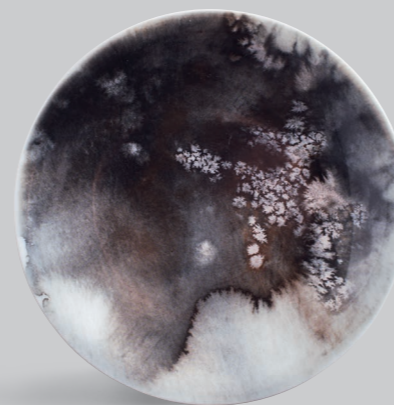

PRONTO
Cappuccino-Obertasse
cappuccino cup
0,25 l
Art. Nr. 20 4708 PRO

PRONTO
Untertasse
saucer
16 cm
Art. Nr. 57 3516 PRO

PRONTO
Frühstücks-Obertasse
breakfast cup
0,4 l
Art. Nr. 20 4709 PRO

PRONTO
Untertasse
saucer
18 cm
Art. Nr. 20 3515 PRO

UPDATE
Essteller
dinner plate
28,5 cm
Art. Nr. 32 3491 PRO