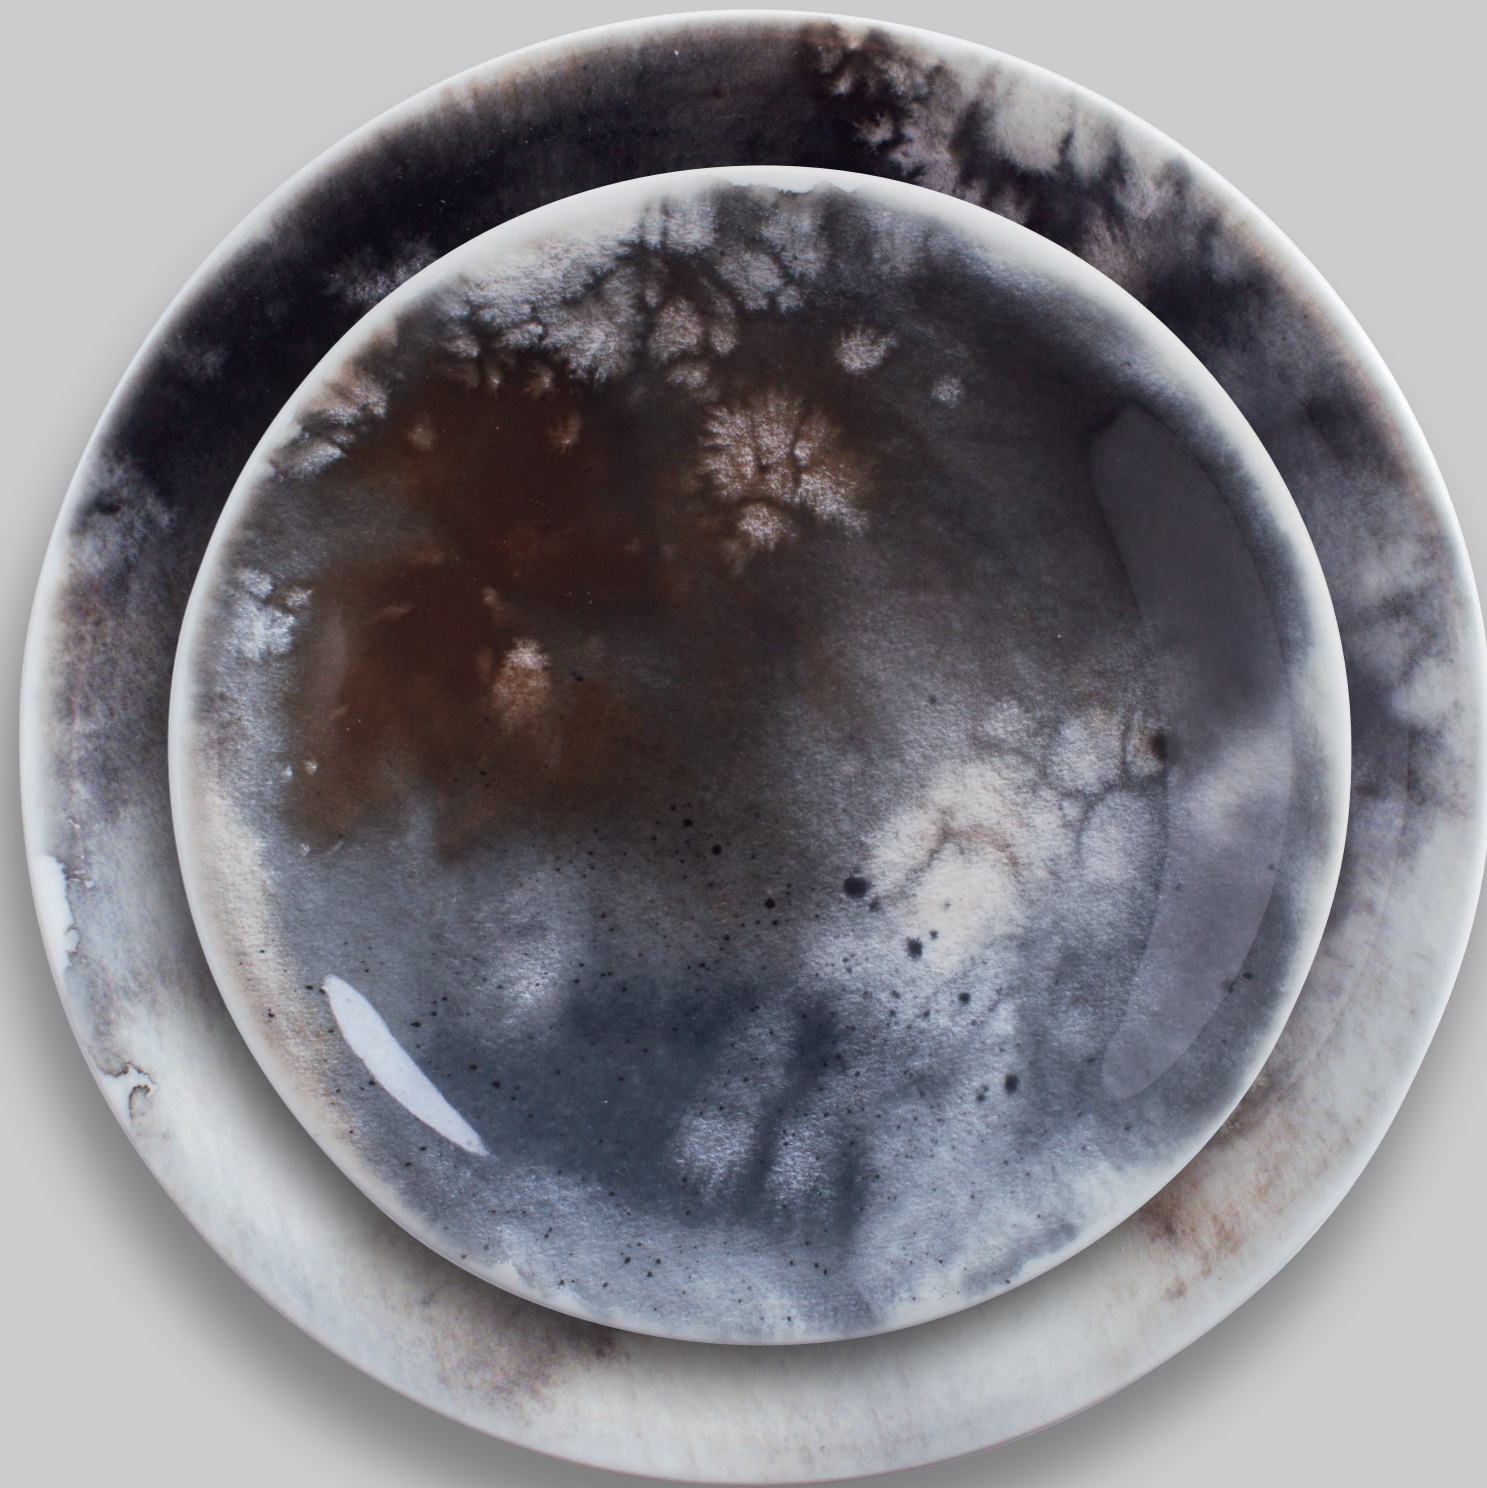

# SALT MADE

Design decor: Lisa Keller

# SALT MADE

Design decor: Lisa Keller

Wie das Salz in der Suppe, so prägen die kleinen Salzkristalle auch das neue KAHLA Dekor salt made. Erdige, sanfte Farbverläufe werden abgelöst von kontrastreichen Konturen, mal filigran und mal robust. Mit salt made lassen sich alle Gänge köstlich anrichten, mit natürlichem Charme und der wahren Liebe zum Handwerk.

*Just like the salt seasons the soup, tiny salt crystals add spice to the new KAHLA décor salt made. Earthy, soft colour gradients alternate with high-contrast contours that are sometimes intricate, sometimes bold. Served on salt made, your meals will be displayed with a natural charm and the love for craftsmanship*