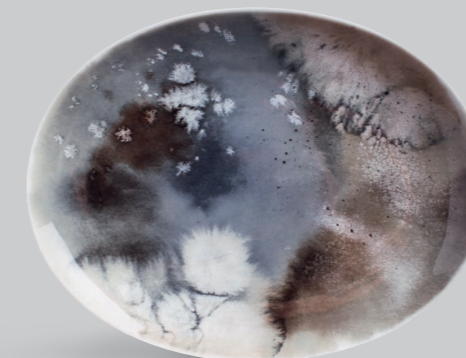

UPDATE  
Brotteller  
*bread plate*  
16 cm  
Art. Nr. 32 3422 PRO

UPDATE  
Kuchenteller  
*dessert plate*  
21,5 cm  
Art. Nr. 32 3460 PRO

UPDATE  
Pastateller  
*pasta plate*  
26 cm  
Art. Nr. 32 6405 PRO

UPDATE  
Essteller  
*dinner plate*  
28,5 cm  
Art. Nr. 32 3491 PRO

JAZZ  
Platte, oval  
*platter, oval*  
32 cm  
Art. Nr. 71 3306 PRO

PRONTO  
Dessertschale  
*dessert bowl*  
13 cm  
Art. Nr. 37 2900 PRO