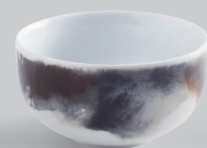

PRONTO  
Frühstücks-Obertasse  
*breakfast cup*  
0,4 l  
Art. Nr. 20 4709 PRO

PRONTO  
Untertasse  
*saucer*  
18 cm  
Art. Nr. 20 3515 PRO

PRONTO  
Kaffeebecher  
*coffee mug*  
0,4 l  
Art. Nr. 57 5334 PRO

UPDATE  
Brotteller  
*bread plate*  
16 cm  
Art. Nr. 32 3422 PRO

UPDATE  
Kuchenteller  
*dessert plate*  
21,5 cm  
Art. Nr. 32 3460 PRO

UPDATE  
Pastateller  
*pasta plate*  
26 cm  
Art. Nr. 32 6405 PRO

UPDATE  
Essteller  
*dinner plate*  
28,5 cm  
Art. Nr. 32 3491 PRO

JAZZ  
Platte, oval  
*platter, oval*  
32 cm  
Art. Nr. 71 3306 PRO

PRONTO  
Dessertschale  
*dessert bowl*  
13 cm  
Art. Nr. 37 2900 PRO