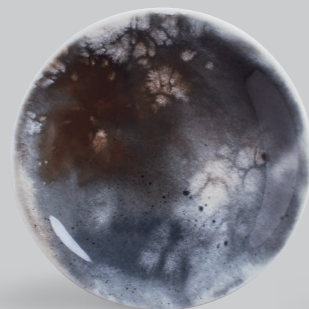

UPDATE
Kuchenteller
dessert plate
21,5 cm
Art. Nr. 32 3460 PRO