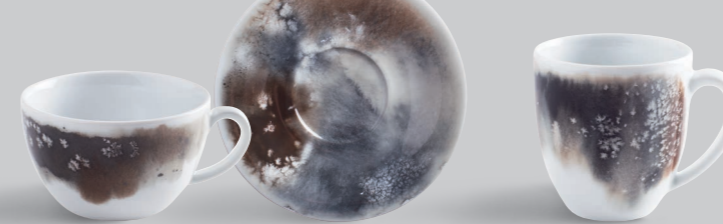

# SALT MADE

Design decor: Lisa Keller

Wie das Salz in der Suppe, so prägen die kleinen Salzkristalle auch das neue KAHLA Dekor salt made. Erdige, sanfte Farbverläufe werden abgelöst von kontrastreichen Konturen, mal filigran und mal robust. Mit salt made lassen sich alle Gänge köstlich anrichten, mit natürlichem Charme und der wahren Liebe zum Handwerk.

*Just like the salt seasons the soup, tiny salt crystals add spice to the new KAHLA décor salt made. Earthy, soft colour gradients alternate with high-contrast contours that are sometimes intricate, sometimes bold. Served on salt made, your meals will be displayed with a natural charm and the love for craftsmanship*

PRONTO  
Espresso-Obertasse  
*espresso cup*  
0,08 l  
Art. Nr. 20 4715 PRO

PRONTO  
Untertasse  
*saucer*  
12 cm  
Art. Nr. 20 3501 PRO

PRONTO  
Cappuccino-Obertasse  
*cappuccino cup*  
0,18 l  
Art. Nr. 57 4750 PRO

PRONTO  
Untertasse  
*saucer*  
15 cm  
Art. Nr. 57 3504 PRO

PRONTO  
Cappuccino-Obertasse  
*cappuccino cup*  
0,25 l  
Art. Nr. 20 4708 PRO

PRONTO  
Untertasse  
*saucer*  
16 cm  
Art. Nr. 57 3516 PRO